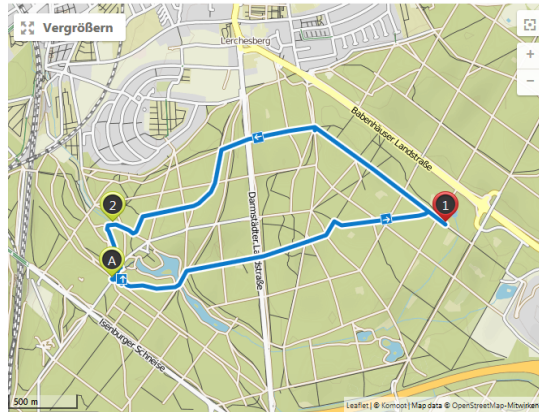

Wandervorschlag

Ziel:	Oberschweinstiege – Grastränke – Königsbrunnchen		
Datum:	Sonntag 26. Juni 2022	Uhrzeit:	10:30
Schwierigkeitsgrad:	Leicht begehbare Wege.		

Treffpunkt	10:30 Uhr Haltestelle: Ffm.-Oberschweinstiege erreichbar mit Tram 17		
Anmeldung	W. Lenz, E-Mail: lenz-wa@t-online.de oder Tel.: 069 – 55 67 51		
bis spätestens	18. 06.2022		
Wanderführung	Wolfgang Lenz		
Kosten	Mitglieder 3,00 €,	Gäste € 6,00	+ ÖPNV
Rundweg	ca. 7 km	ca. 2 Std.	Steigung 40 m Gefälle 40 m
Wegbeschreibung	es geht an der Oberschweinstiege vorbei durch den Stadtwald zur Grastränke weiter zum Königsbrunnchen und wieder zurück zur Oberschweinstieg. Es werden feste Schuhe empfohlen, da es nicht immer ganz trockene Wege sind.		
Restaurant		Restaurant Oberschweinstiege www.oberschweinstiege-frankfurt.de unbedingt anmelden, damit ausreichend Plätze reserviert werden können	
Heimfahrt	wieder mit Tram 17 + ÖPNV		
Covid 19:	Corona Bedingungen Mund-Nasen Bedeckung		
Schuhe:	Es werden feste Schuhe empfohlen, da es nicht immer ganz trockene Wege sind.		
Absendername:			
Email:			